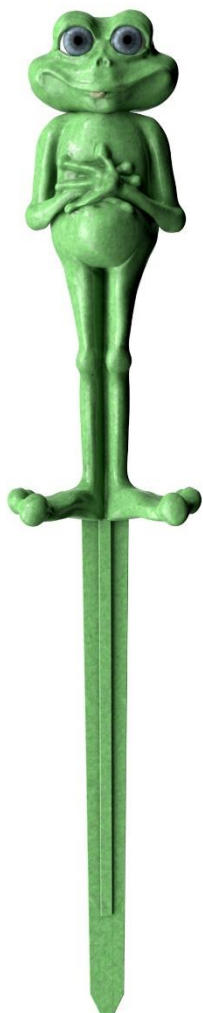

Flips - de brutale kikker

Flips is een hoogwaardige en unieke decoratieve figuur voor binnen of buiten.

Een blikvanger voor huis, tuin, terras of balkon.

Het beeldje is gemaakt van de kunstharz polyresin en is weerbestendig.

Flips is vervaardigd in hoge kwaliteit en handgeschilderd.

De afmetingen van de figuur:

Totale hoogte: 47 cm

Hoogte kikker: 35 cm

Hoogte grondpen: 12 cm

Breedte: 12 cm

Diepte: 7 cm - 9 cm

Gewicht: 800 g