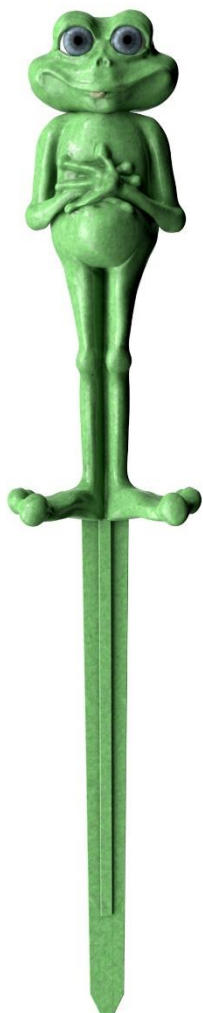

Flips – la grenouille effrontées

Flips est une figurine décorative unique et de grande qualité pour l'intérieur ou l'extérieur.

Un accroche-regard pour la maison, le jardin, le patio ou le balcon.

La figurine est faite de résine synthétique polyrésine et résiste aux intempéries.

Flips est fabriqué en haute qualité et peint à la main.

Les dimensions de la figure:

Hauteur totale: 47 cm

Hauteur Grenouille: 35 cm

Hauteur pointe de sol: 12 cm

Largeur: 12 cm

Profondeur: 7 cm - 9 cm

Poids: 800 g